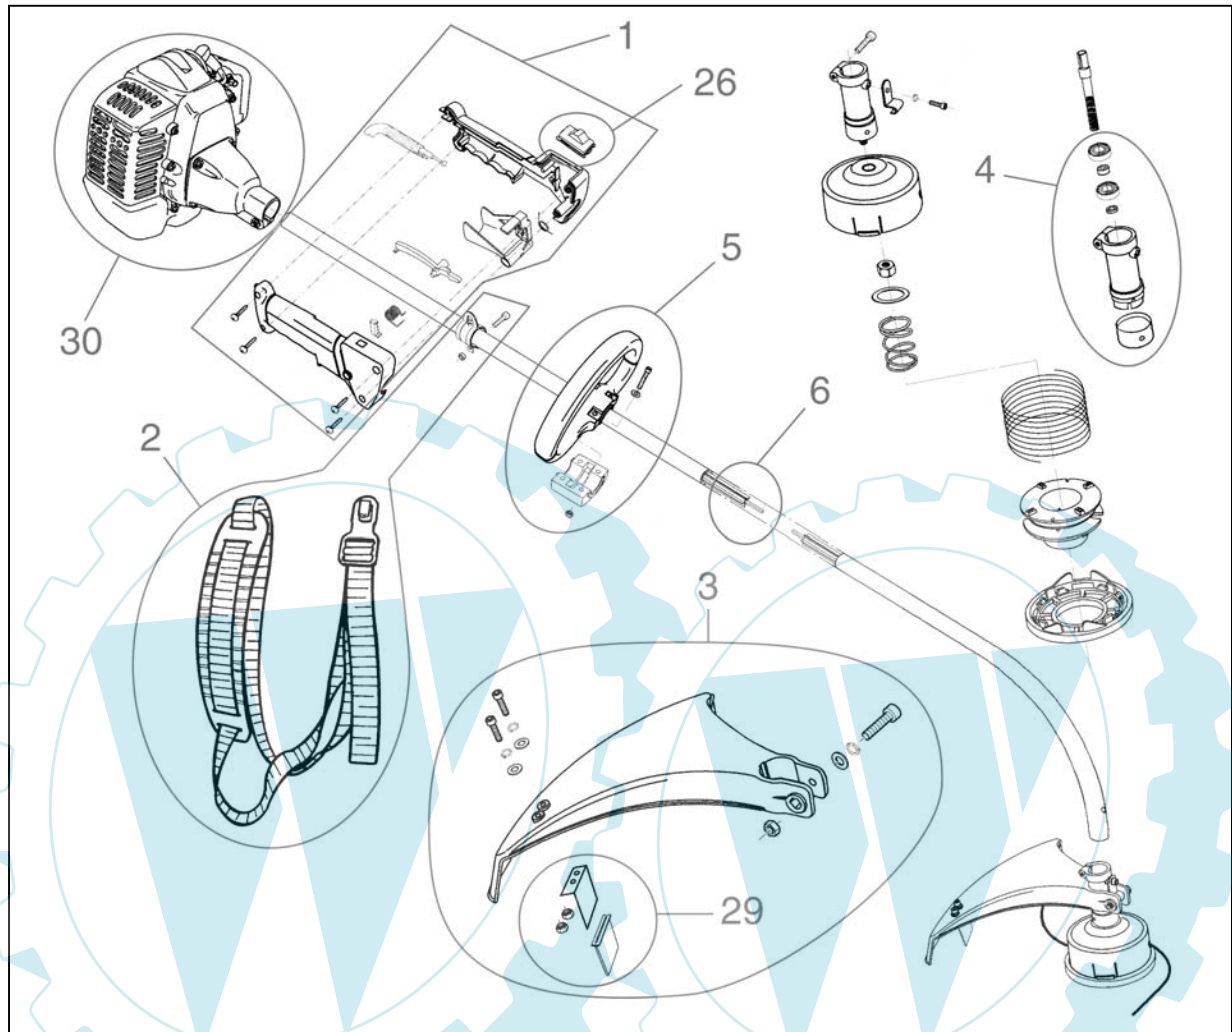

94030

Abb.1

94030

Abb.2

94030

Pos.-Nr.	Ersatzteil-Nr.	Bezeichnung <u>Abb.1</u>	Pos.-Nr.	Ersatzteil-Nr.	Bezeichnung <u>Abb.2</u>
001	94030-01001	Bediengriff komplett	007	94030-01007	Benzintank komplett
002	94030-01002	Tragegurt komplett	008	94030-01008	Benzintankdeckel komplett
003	94030-01003	Fadenschutz komplett	009	94030-01009	Auspuff komplett
004	94030-01004	Antrieb Fadenspule kpl.	010	94030-01010	Dichtungssatz Motor
005	94030-01005	Handgriff komplett	011	94030-01011	Vergaser
006	94030-01006	Antriebswelle mit Führung	012	94030-01012	Choke-Hebel Einheit
026	94030-01026	EIN/AUS Schalter	013	94030-01013	Luftfiltereinsatz
029	94030-01029	Messer für Fadenspule	014	94030-01014	Luftfilterdeckel
030	94030-01030	Motor komplett	015	94030-01015	Schraube Luftfilterdeckel
			016	94030-01016	Zündkerze L8RTF
	Katalog-Nr.	Zubehör	017	94030-01017	Zündkerzenstecker
	94031	Ersatz-Fadenspule 2er	018	94030-01018	Abdeckung
			019	94030-01019	Abdeckung Motor
			020	94030-01020	Anwerfereinheit komplett
			021	94030-01021	Kurbelwelle kpl.
			022	94030-01022	Zylinder komplett mit Kolben
			023	94030-01023	Kolbenringe
			024	94030-01024	Kupplung komplett
			025	94030-01025	Kupplungsglocke
			027	94030-01027	Benzinfilter
			028	94030-01028	Zündspule
			o.Abb.	94030-01031	Luftfilter kpl.