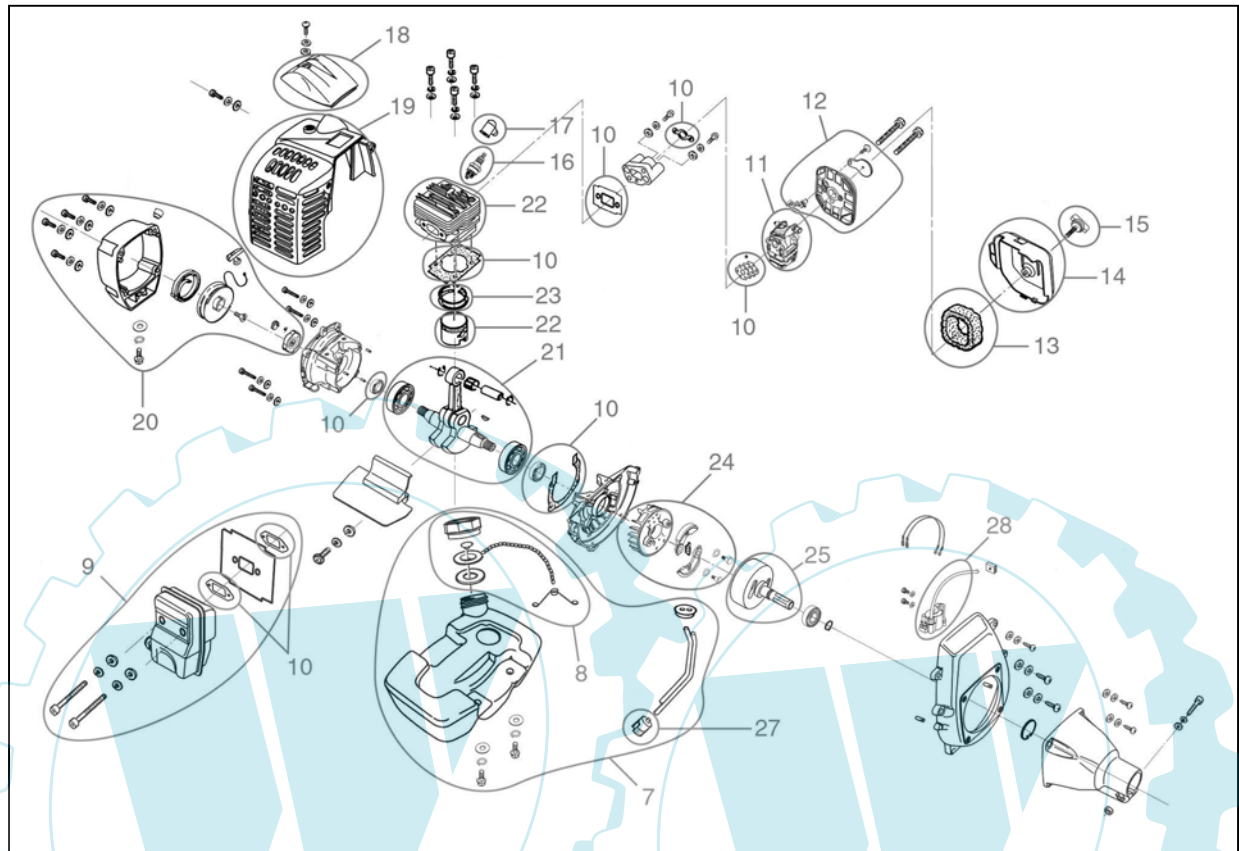

94030

Abb.1

94030

Abb.2

94030

Pos.-Nr.	Ersatzteil-Nr.	Bezeichnung <u>Abb.1</u>	Pos.-Nr.	Ersatzteil-Nr.	Bezeichnung <u>Abb.2</u>
001	94030-01001	Bediengriff komplett	007	94030-01007	Benzintank komplett
002	94030-01002	Tragegurt komplett	008	94030-01008	Benzintankdeckel komplett
003	94030-01003	Fadenschutz komplett	009	94030-01009	Auspuff komplett
004	94030-01004	Antrieb Fadenspule kpl.	010	94030-01010	Dichtungssatz Motor
005	94030-01005	Handgriff komplett	011	94030-01011	Vergaser
006	94030-01006	Antriebswelle mit Führung	012	94030-01012	Choke-Hebel Einheit
026	94030-01026	EIN/AUS Schalter	013	94030-01013	Luftfiltereinsatz
029	94030-01029	Messer für Fadenspule	014	94030-01014	Luftfilterdeckel
030	94030-01030	Motor komplett	015	94030-01015	Schraube Luftfilterdeckel
			016	94030-01016	Zündkerze L8RTF
	Katalog-Nr.	Zubehör	017	94030-01017	Zündkerzenstecker
	94031	Ersatz-Fadenspule 2er	018	94030-01018	Abdeckung
			019	94030-01019	Abdeckung Motor
			020	94030-01020	Anwerfereinheit komplett
			021	94030-01021	Kurbelwelle kpl.
			022	94030-01022	Zylinder komplett mit Kolben
			023	94030-01023	Kolbenringe
			024	94030-01024	Kupplung komplett
			025	94030-01025	Kupplungsglocke
			027	94030-01027	Benzinfilter
			028	94030-01028	Zündspule
			o.Abb.	94030-01031	Luftfilter kpl.